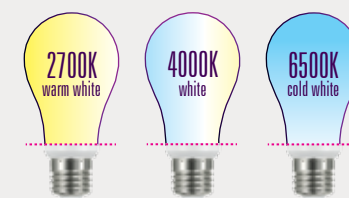

IQ-LED Kanlux dává nové světlo na trh!

Barvy jako ve dne

IQ-LED Kanlux jsou dostupné ve 3 barvách světla (2700K, 4000K, 6500K). Dopasujete je dle svých potřeb. Některé se skvěle hodí do salónku, jiné jsou ideální ke čtení, další se hodí do koupelny.

IQ-LED Kanlux - a všechno je vidět lépe.