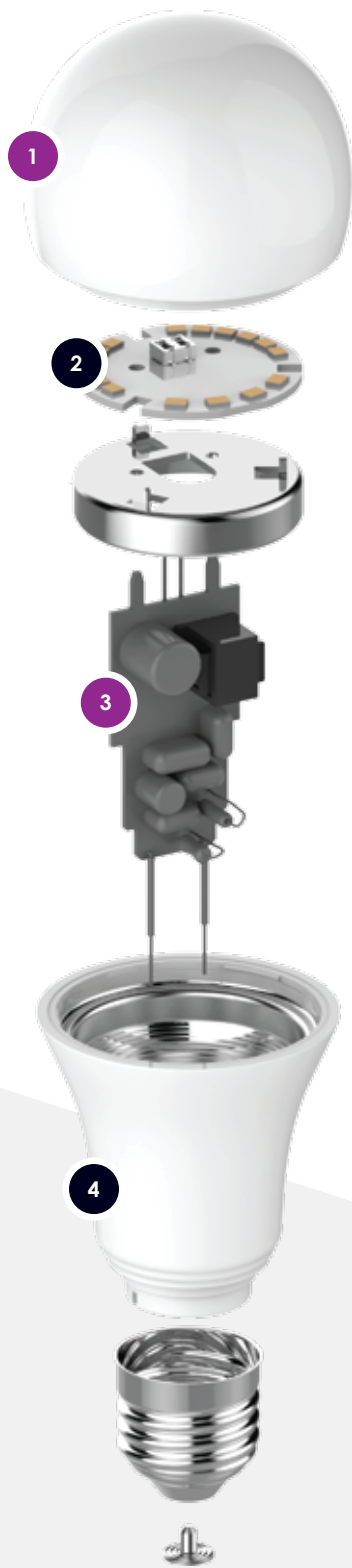

Konstrukce žárovky IQ-LED DIM:

- 1 Optika**  
Rovnoměrně rozptyluje světlo.
- 2 LED modul**  
Je osazený speciálně vybranými LED diodami, které zaručují nejvyšší jakost světla.
- 3 Napaječ**  
Zaručuje správné pracovní parametry pro LED diody. Použitá konstrukce v IQ-LED Kanlux, zaručuje práci bez efektu blikání a stabilní práci.
- 4 Pouzdro**  
Správnou pracovní teplotu napaječe a LED modulu, zajišťuje konstrukce pouzdra.