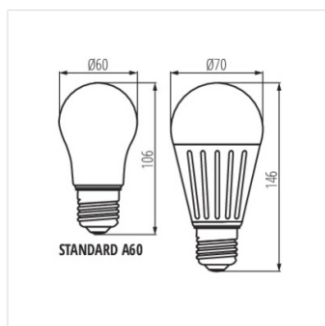

EBRI LED 17W E27

EBRI LED 17W