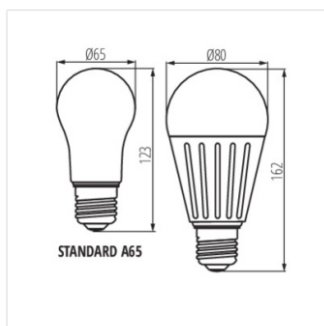

EBRI LED 21W E27

EBRI LED 21W