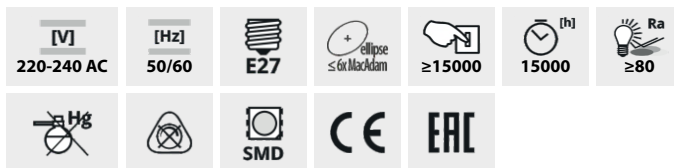

EBRI LED

Svetelný zdroj LED

EBRI LED 17W E27

	[W]	[lm]	Tc [K]	[°]		Ei		
EBRI LED 17W E27-WW	29020	17	126	2000	3000	190	E27	A+
EBRI LED 17W E27-NW	29021	17	126	2000	4000	190	E27	A+
EBRI LED 21W E27-WW	29022	21	152	2500	3000	190	E27	A++
EBRI LED 21W E27-NW	29023	21	152	2500	4000	190	E27	A++

EBRI LED je výkonný svetelný zdroj s vysokým svetelným tokom. Veľké rozmery zdrojov sa premietajú na ich výkonochoch. Vďaka rozmerom sa môžu použiť v závesných svietidlách ako je TOKIA.

- Materiál: plast