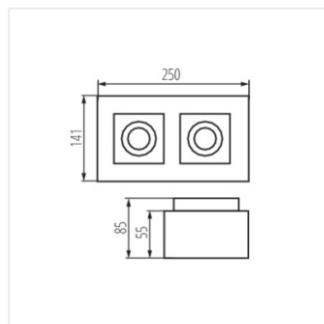

STOBI DLP 250