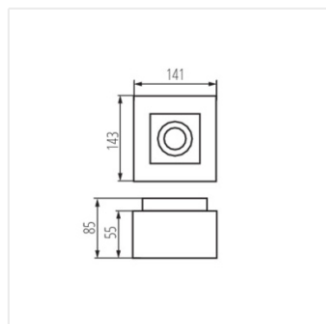

Přisazené bodové svítidlo
Prisadené bodové svietidlo

STOBI DLP 50