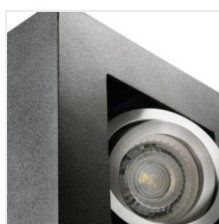

STOBI

Přisazené bodové svítidlo
Prisadené bodové svietidlo

MODERN
design

[W] 220-240 AC	[Hz] 50/60	⏏	IP 20	🏠	❄️ ⚙️ 5÷25	⬆️
↻ 45	↻ 65	📦	[mm] 1-2,5	🔑	💡 GU10	📏 JDR
💡	CE	EAC				

26830	STOBI DLP 50-B	max 25	černá / čierna
26831	STOBI DLP 50-W	max 25	bílá / biela
26832	STOBI DLP 250-B	2 x max 25	černá / čierna
26833	STOBI DLP 250-W	2 x max 25	bílá / biela
26834	STOBI DLP 350-B	3 x max 25	černá / čierna
26835	STOBI DLP 350-W	3 x max 25	bílá / biela
26836	STOBI DLP 450-B	4 x max 25	černá / čierna
26837	STOBI DLP 450-W	4 x max 25	bílá / biela

STOBI

Přisazené bodové svítidlo
Prisadené bodové svietidlo

- Těleso svítidla: hliníková slitina / Teleso svietidla: hliníková zliatina

STOBI DLP 50-B

STOBI DLP 50-W

STOBI DLP 250-B

STOBI DLP 250-W

STOBI DLP 350-B