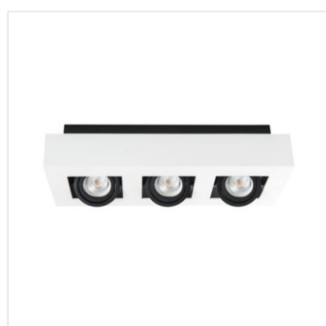

STOBI

Přisazené bodové svítidlo
Prisadené bodové svietidlo

MODERN
design

[W] 220-240 AC	[Hz] 50/60	⏏	IP 20	🏠	❄️ ⚙️ 5÷25	⬆️
↻ 45	↻ 65	📦	[mm] 1-2,5	🔑	💡 GU10	📏 JDR
💡	CE	EAC				

26830	STOBI DLP 50-B	max 25	černá / čierna
26831	STOBI DLP 50-W	max 25	bílá / biela
26832	STOBI DLP 250-B	2 x max 25	černá / čierna
26833	STOBI DLP 250-W	2 x max 25	bílá / biela
26834	STOBI DLP 350-B	3 x max 25	černá / čierna
26835	STOBI DLP 350-W	3 x max 25	bílá / biela
26836	STOBI DLP 450-B	4 x max 25	černá / čierna
26837	STOBI DLP 450-W	4 x max 25	bílá / biela

STOBI

Přisazené bodové svítidlo
Prisadené bodové svietidlo

- Těleso svítidla: hliníková slitina / Teleso svietidla: hliníková zliatina

STOBI DLP 50-B

STOBI DLP 50-W

STOBI DLP 250-B

STOBI DLP 250-W

STOBI DLP 350-B

STOBI DLP 350-W

STOBI DLP 450-B

STOBI DLP 450-W

Přisazené bodové svítidlo
Prisadené bodové svietidlo

STOBI DLP 50

STOBI DLP 250

STOBI DLP 350

STOBI DLP 450