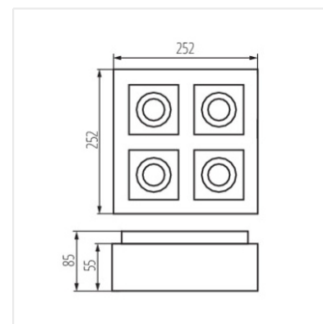

STOBI

Přisazené bodové svítidlo
Prisadené bodové svietidlo

- Těleso svítidla: hliníková slitina / Teleso svietidla: hliníková zliatina

STOBI DLP 50-B

STOBI DLP 50-W

STOBI DLP 250-B

STOBI DLP 250-W

STOBI DLP 350-B

STOBI DLP 350-W

STOBI DLP 450-B

STOBI DLP 450-W

Přisazené bodové svítidlo
Prisadené bodové svietidlo

STOBI DLP 50

STOBI DLP 250

STOBI DLP 350

STOBI DLP 450