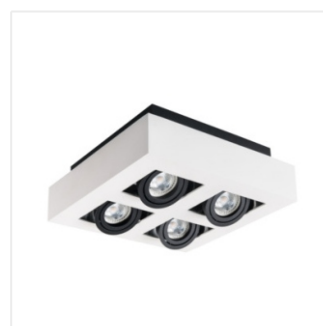

STOBI DLP 450-W