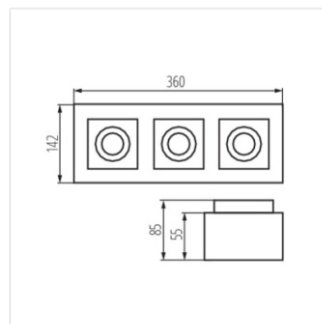

STOBI DLP 350