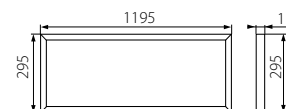

Kanlux		[W]	[lm]	[h]	UGR<19		rámeček / rámček	220-240V- 50/60Hz	Kód trafo Kód trafo
BRAVO P 36W6060NW W	28000	36 W	4320 lm	30000 h	-	4000 K	bílý / biely		28025
BRAVO P 36W6060NW SR	28001	36 W	4320 lm	30000 h	-	4000 K	stříbrný / strieborný		28025
BRAVO PU36W6060NW W	28002	36 W	4320 lm	30000 h	✓	4000 K	bílý / biely		28025
BRAVO PU36W6060NW SR	28003	36 W	4320 lm	30000 h	✓	4000 K	stříbrný / strieborný		28025
BRAVO P 36W6060CW W	28006	36 W	4320 lm	30000 h	-	6500 K	bílý / biely		28025
BRAVO P 45W6060NW W	28008	45 W	5400 lm	30000 h	-	4000 K	bílý / biely		28027
BRAVO P 45W6060NW SR	28009	45 W	5400 lm	30000 h	-	4000 K	stříbrný / strieborný		28027
BRAVO P 36W12030NW W	28020	36 W	4320 lm	30000 h	-	4000 K	bílý / biely		28025
BRAVO P 36W12030NW SR	28021	36 W	4320 lm	30000 h	-	4000 K	stříbrný / strieborný		28025
BRAVO PU36W12030NW W	28550	36 W	4320 lm	30000 h	✓	4000 K	bílý / biely		28025