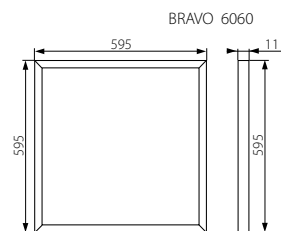

EASY
INSTALATION

PANEL
ULTRASLIM

BRAVO SU

BRAVO S

BRAVO S 12030

W

SR

BRAVO S 12030