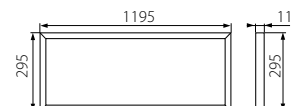

EASY
INSTALATION

PANEL
ULTRASLIM

BRAVO SU

BRAVO S

BRAVO S 12030

W

SR

BRAVO S 12030