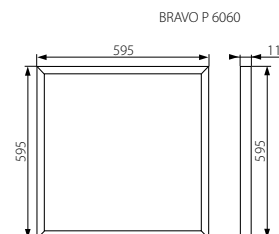

**HIGH
LUMEN**

BRAVO P / BRAVO PU

**EASY
INSTALATION**

**PANEL
ULTRASLIM**

Kanlux		[W]	[lm]	[h]	UGR<19		rámeček / rámček	220-240V- 50/60Hz	Kód trafo Kód trafo
BRAVO P 36W6060NW W	28000	36 W	4320 lm	30000 h	-	4000 K	bílý / biely		28025
BRAVO P 36W6060NW SR	28001	36 W	4320 lm	30000 h	-	4000 K	stříbrný / strieborný		28025
BRAVO PU36W6060NW W	28002	36 W	4320 lm	30000 h	✓	4000 K	bílý / biely		28025
BRAVO PU36W6060NW SR	28003	36 W	4320 lm	30000 h	✓	4000 K	stříbrný / strieborný		28025
BRAVO P 36W6060CW W	28006	36 W	4320 lm	30000 h	-	6500 K	bílý / biely		28025
BRAVO P 45W6060NW W	28008	45 W	5400 lm	30000 h	-	4000 K	bílý / biely		28027
BRAVO P 45W6060NW SR	28009	45 W	5400 lm	30000 h	-	4000 K	stříbrný / strieborný		28027
BRAVO P 36W12030NW W	28020	36 W	4320 lm	30000 h	-	4000 K	bílý / biely		28025
BRAVO P 36W12030NW SR	28021	36 W	4320 lm	30000 h	-	4000 K	stříbrný / strieborný		28025
BRAVO PU36W12030NW W	28550	36 W	4320 lm	30000 h	✓	4000 K	bílý / biely		28025

CZ

Pro správné fungování svítidla je zapotřebí napájecího transformátoru společnosti Kanluxu. TRANSFORMÁTOR NENÍ SOUČÁSTÍ SVĚTLIDLA. Seznam kompatibilních napájecích zdrojů je k dispozici na stránkách www.kanlux.cz

SK

Pre správne fungovanie svietidla je potrebný napájací transformátor spoločnosti Kanlux. TRANSFORMÁTOR NIE JE SÚČASŤOU SVIETIDLA. Zoznam kompatibilných napájacích zdrojov je k dispozícii na stránkach www.kanlux.sk

rám: slitina hliníku / difúzor: plast
tělo svítidla: hliníková slitina / ocelový plech

rám: zliatina hliníka / difúzor: plast
teleso svietidla: hliníková zliatina / ocelový plech