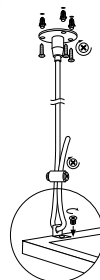

rám: slitina hliníku / difúzor: plast
těleso svítidla: hliníková slitina / ocelový plech

SK

Pre správne fungovanie svietidla je potrebný napájací transformátor spoločnosti Kanlux. TRANSFORMÁTOR NIE JE SÚČASŤOU SVIETIDLA. Zoznam kompatibilných napájacích zdrojov je k dispozícii na stránkach www.kanlux.sk

rám: zliatina hliníka / difúzor: plast
teleso svietidla: hliníková zliatina / ocelový plech

BRAVO DRIVER

BRAVO DRIVER

BRAVO DRIVER

PŘÍSLUŠENSTVÍ / ПРИСЛУШЕНСТВО

	Kanlux		 [W]
BRAVO DRIVER 36W	28025		36 W
BRAVO DRIVER 40W	28026		40 W
BRAVO DRIVER 45W	28027		45 W
BRAVO DRIVER 50W	28028		50 W

index			
800mA	28025	BRAVO DRIVER 36W	-----> BRAVO P 36W BRAVO PU 36W...
1050mA	28026	BRAVO DRIVER 40W	-----> BRAVO S 40W... BRAVO PU 40W...
1050mA	28027	BRAVO DRIVER 45W	-----> BRAVO S 45W...
950mA	28028	BRAVO DRIVER 50W	-----> BRAVO S 50W...

BRAVO SPN, CLIPS, GRIP

BRAVO S/P GRIP

BRAVO CLIPS

BRAVO SPN

AKCESORIA / ACCESSORIES / АКЦЕССУАРЫ

	index	28504	28502	28500
		SPN BRAVO	CLIPS BRAVO	BRAVO GRIP
BRAVO P 36W6060NW W	28000	✓	✓	✓
BRAVO P 36W6060NW SR	28001	✓	✓	✓
BRAVO PU36W6060NW W	28002	✓	✓	✓
BRAVO PU36W6060NW SR	28003	✓	✓	✓
BRAVO P 36W6060CW W	28006	✓	✓	✓
BRAVO P 45W6060NW W	28008	✓	✓	✓
BRAVO P 45W6060NW SR	28009	✓	✓	✓
BRAVO PU36W6262NW W	28024	✓	✓	✓
BRAVO PU36W12030NW W	28050	✓	✓	✓
BRAVO S 40W6060NW W	28011	✓	✓	✓
BRAVO S 40W6060NW SR	28012	✓	✓	✓
BRAVO SU40W6060NW W	28013	✓	✓	✓
BRAVO SU40W6060NW SR	28016	✓	✓	✓
BRAVO S 40W6060CW W	28019	✓	✓	✓
BRAVO S 50W6060NW SR	28022	✓	✓	✓
		Ocelové lanko pro zavěšení svítidel BRAVO S/P / Ocelové lanko pre zavesenie svietidiel BRAVO S/P	Montážní držák pro připevnění svítidel BRAVO S/P do SDK / Montážny držiak pre pripovenie svietidiel BRAVO S/P do SDK	Montážní držák pro přisazenou montáž svítidel BRAVO S/P / Montážny držiak pre povrchovú montáž svietidiel BRAVO S/P