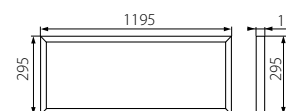

Kanlux		[W]	[lm]	[h]	UGR<19		rámeček / rámček	220-240V- 50/60Hz	Kód trať Kód trať
BRAVO P 36W6060NW W	28000	36 W	4320 lm	30000 h	-	4000 K	bílý / biely		28025
BRAVO P 36W6060NW SR	28001	36 W	4320 lm	30000 h	-	4000 K	stříbrný / strieborný		28025
BRAVO PU36W6060NW W	28002	36 W	4320 lm	30000 h	✓	4000 K	bílý / biely		28025
BRAVO PU36W6060NW SR	28003	36 W	4320 lm	30000 h	✓	4000 K	stříbrný / strieborný		28025
BRAVO P 36W6060CW W	28006	36 W	4320 lm	30000 h	-	6500 K	bílý / biely		28025
BRAVO P 45W6060NW W	28008	45 W	5400 lm	30000 h	-	4000 K	bílý / biely		28027
BRAVO P 45W6060NW SR	28009	45 W	5400 lm	30000 h	-	4000 K	stříbrný / strieborný		28027
BRAVO P 36W12030NW W	28020	36 W	4320 lm	30000 h	-	4000 K	bílý / biely		28025
BRAVO P 36W12030NW SR	28021	36 W	4320 lm	30000 h	-	4000 K	stříbrný / strieborný		28025
BRAVO PU36W12030NW W	28550	36 W	4320 lm	30000 h	✓	4000 K	bílý / biely		28025