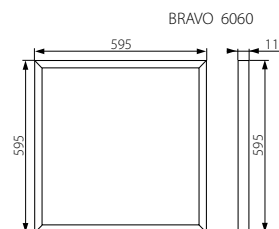

BRAVO S 12030