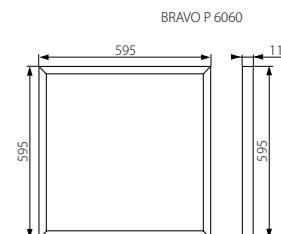

**HIGH
LUMEN**

BRAVO P / BRAVO PU

**EASY
INSTALATION**

**PANEL
ULTRASLIM**

Kanlux		[W]	[lm]	[h]	UGR<19		rámeček / rámček	220-240V- 50/60Hz	Kód trať Kód trať
BRAVO P 36W6060NW W	28000	36 W	4320 lm	30000 h	-	4000 K	bílý / biely		28025
BRAVO P 36W6060NW SR	28001	36 W	4320 lm	30000 h	-	4000 K	stříbrný / strieborný		28025
BRAVO PU36W6060NW W	28002	36 W	4320 lm	30000 h	✓	4000 K	bílý / biely		28025
BRAVO PU36W6060NW SR	28003	36 W	4320 lm	30000 h	✓	4000 K	stříbrný / strieborný		28025
BRAVO P 36W6060CW W	28006	36 W	4320 lm	30000 h	-	6500 K	bílý / biely		28025
BRAVO P 45W6060NW W	28008	45 W	5400 lm	30000 h	-	4000 K	bílý / biely		28027
BRAVO P 45W6060NW SR	28009	45 W	5400 lm	30000 h	-	4000 K	stříbrný / strieborný		28027
BRAVO P 36W12030NW W	28020	36 W	4320 lm	30000 h	-	4000 K	bílý / biely		28025
BRAVO P 36W12030NW SR	28021	36 W	4320 lm	30000 h	-	4000 K	stříbrný / strieborný		28025
BRAVO PU36W12030NW W	28550	36 W	4320 lm	30000 h	✓	4000 K	bílý / biely		28025

CZ

Pro správné fungování svítidla je zapotřebí napájecího transformátoru společnosti Kanluxu. TRANSFORMÁTOR NENÍ SOUČÁSTÍ SVĚTLIDLA. Seznam kompatibilních napájecích zdrojů je k dispozici na stránkách www.kanlux.cz

SK

Pre správne fungovanie svietidla je potrebný napájací transformátor spoločnosti Kanlux. TRANSFORMÁTOR NIE JE SÚČASŤOU SVIETIDLA. Zoznam kompatibilných napájacích zdrojov je k dispozícii na stránkach www.kanlux.sk

rám: slitina hliníku / difúzor: plast
tělo svítidla: hliníková slitina / ocelový plech

rám: zliatina hliníka / difúzor: plast
teleso svietidla: hliníková zliatina / ocelový plech