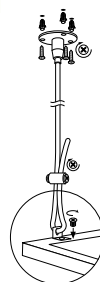

rám: slitina hliníku / difúzor: plast
tělo svítidla: hliníková slitina / ocelový plech

rám: zliatina hliníka / difúzor: plast
teleso svietidla: hliníková zliatina / ocelový plech

HIGH
LUMEN

EASY
INSTALATION

rám: zliatina hliníka / difúzor: plast
teleso svietidla: hliníková zliatina / ocelový plech

BRAVO DRIVER

BRAVO DRIVER

BRAVO DRIVER

PŘÍSLUŠENSTVÍ / ПРИСЛУШЕНСТВО

	Kanlux		[W]
BRAVO DRIVER 36W	28025		36 W
BRAVO DRIVER 40W	28026		40 W
BRAVO DRIVER 45W	28027		45 W
BRAVO DRIVER 50W	28028		50 W

index			
800mA	28025	BRAVO DRIVER 36W	-----> BRAVO P 36W BRAVO PU 36W...
1050mA	28026	BRAVO DRIVER 40W	-----> BRAVO S 40W... BRAVO PU 40W...
1050mA	28027	BRAVO DRIVER 45W	-----> BRAVO S 45W...
950mA	28028	BRAVO DRIVER 50W	-----> BRAVO S 50W...

BRAVO SPN, CLIPS, GRIP

BRAVO S/P GRIP

BRAVO CLIPS

BRAVO SPN

AKCESORIA / ACCESSORIES / АКЦЕССУАРЫ

	index	28504	28502	28500
		SPN BRAVO	CLIPS BRAVO	BRAVO GRIP
BRAVO P 36W6060NW W	28000	√	√	√
BRAVO P 36W6060NW SR	28001	√	√	√
BRAVO PU36W6060NW W	28002	√	√	√
BRAVO PU36W6060NW SR	28003	√	√	√
BRAVO P 36W6060CW W	28006	√	√	√
BRAVO P 45W6060NW W	28008	√	√	√
BRAVO P 45W6060NW SR	28009	√	√	√
BRAVO PU36W6262NW W	28024	√	√	√
BRAVO PU36W12030NW W	28050	√	√	√
BRAVO S 40W6060NW W	28011	√	√	√
BRAVO S 40W6060NW SR	28012	√	√	√
BRAVO SU40W6060NW W	28013	√	√	√
BRAVO SU40W6060NW SR	28016	√	√	√
BRAVO S 40W6060CW W	28019	√	√	√
BRAVO S 50W6060NW SR	28022	√	√	√
		Ocelové lanko pro zavěšení svítidel BRAVO S/P / Ocelové lanko pre zavesenie svietidiel BRAVO S/P	Montážní držák pro připevnění svítidel BRAVO S/P do SDK / Montážny držiak pre pripovenie svietidiel BRAVO S/P do SDK	Montážní držák pro přisazenou montáž svítidel BRAVO S/P / Montážny držiak pre povrchovú montáž svietidiel BRAVO S/P