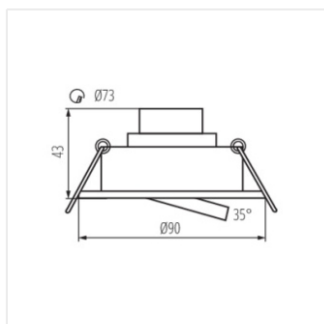

ARME LED

Svítidlo typu downlight
Svietidlo typu downlight

ARME LED O