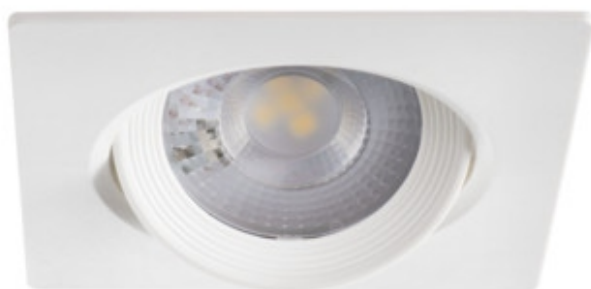

ARME LED

Svítlidlo typu downlight
Svietidlo typu downlight

[V] 220-240 AC	[Hz] 50/60	[W] 5	[lm] 370	[°] 40	[h] ≥15000	[h] 20000
TC [K] 3000	Colosse ≤ 6x MacAdam	Ra ≥80			IP 20	
[°C] 5÷25		[°] 35		[mm] 73	[m] 0,5m	
CE	EAC					

28250	ARME LED L 5W-WW	5	bílá / biela	3000	370
28251	ARME LED O 5W-WW	5	bílá / biela	3000	370

- Těleso svítidla: plast / Teleso svietidla: plast
- Difuzor: plast / Difúzor: plast

ARME LED

Svítidlo typu downlight
Svietidlo typu downlight