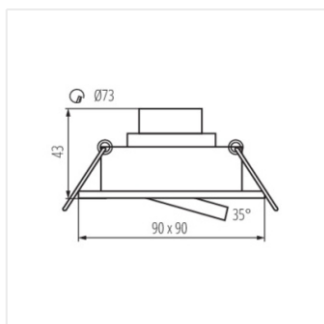

ARME LED

Svítidlo typu downlight
Svietidlo typu downlight

ARME LED L