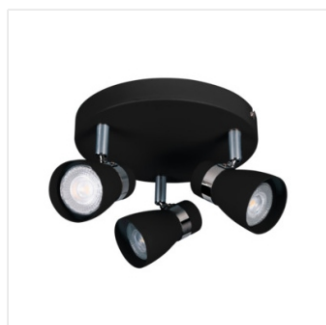

ENALI

Přisazené svítidlo
Prisadené svietidlo

[V] 220-240 AC	[Hz] 50/60	 JDR	 GU10		IP 20	
 5÷25		 310	 90		 1-2,5	 0,5m

Model	Wattage	Quantity	Color
28760 ENALI EL-10 W	max 35	1	bílá / biela
28761 ENALI EL-10 B	max 35	1	černá / čierna
28762 ENALI EL-2I W	2 x max 35	2	bílá / biela
28763 ENALI EL-2I B	2 x max 35	2	černá / čierna
28764 ENALI EL-3O W	3 x max 35	3	bílá / biela
28765 ENALI EL-3O B	3 x max 35	3	černá / čierna
28766 ENALI EL-3I W	3 x max 35	3	bílá / biela
28767 ENALI EL-3I B	3 x max 35	3	černá / čierna
28768 ENALI EL-4I W	4 x max 35	4	bílá / biela
28769 ENALI EL-4I B	4 x max 35	4	černá / čierna

- Těleso svítidla: ocel / Teleso svietidla: ocel'
- Stínidlo: ocel / Tienidlo: ocel'

ENALI

Přisazené svítidlo
Prisadené svietidlo

ENALI EL-10 W

ENALI EL-10 B

ENALI EL-21 W

ENALI EL-21 B

ENALI EL-30 W

ENALI EL-30 B

ENALI EL-31 W

ENALI EL-31 B

ENALI

Přisazené svítidlo
Prisadené svietidlo

ENALI EL-4I W

ENALI EL-4I B

ENALI EL-10