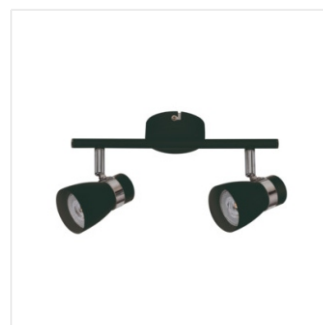

ENALI

Přisazené svítidlo
Prisadené svietidlo

[V] 220-240 AC	[Hz] 50/60	 JDR	 GU10		IP 20	
 5÷25		 310	 90		 1-2,5	 0,5m

Model	Wattage	Quantity	Color
28760 ENALI EL-10 W	max 35	1	bílá / biela
28761 ENALI EL-10 B	max 35	1	černá / čierna
28762 ENALI EL-2I W	2 x max 35	2	bílá / biela
28763 ENALI EL-2I B	2 x max 35	2	černá / čierna
28764 ENALI EL-3O W	3 x max 35	3	bílá / biela
28765 ENALI EL-3O B	3 x max 35	3	černá / čierna
28766 ENALI EL-3I W	3 x max 35	3	bílá / biela
28767 ENALI EL-3I B	3 x max 35	3	černá / čierna
28768 ENALI EL-4I W	4 x max 35	4	bílá / biela
28769 ENALI EL-4I B	4 x max 35	4	černá / čierna

- Těleso svítidla: ocel / Teleso svietidla: ocel'
- Stínidlo: ocel / Tienidlo: ocel'

ENALI

Přisazené svítidlo
Prisadené svietidlo

ENALI EL-10 W

ENALI EL-10 B

ENALI EL-21 W

ENALI EL-21 B

ENALI EL-30 W

ENALI EL-30 B

ENALI EL-31 W

ENALI EL-31 B

ENALI

Přisazené svítidlo
Prisadené svietidlo

ENALI EL-4I W

ENALI EL-4I B

ENALI EL-10