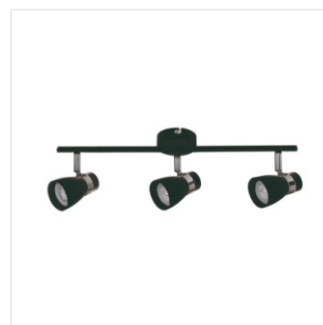

ENALI

Přisazené svítidlo
Prisadené svietidlo

[V] 220-240 AC	[Hz] 50/60	 JDR	 GU10		IP 20	
 5÷25		 310	 90		 1-2,5	 0,5m

Model	Wattage	Quantity	Color
28760 ENALI EL-10 W	max 35	1	bílá / biela
28761 ENALI EL-10 B	max 35	1	černá / čierna
28762 ENALI EL-2I W	2 x max 35	2	bílá / biela
28763 ENALI EL-2I B	2 x max 35	2	černá / čierna
28764 ENALI EL-3O W	3 x max 35	3	bílá / biela
28765 ENALI EL-3O B	3 x max 35	3	černá / čierna
28766 ENALI EL-3I W	3 x max 35	3	bílá / biela
28767 ENALI EL-3I B	3 x max 35	3	černá / čierna
28768 ENALI EL-4I W	4 x max 35	4	bílá / biela
28769 ENALI EL-4I B	4 x max 35	4	černá / čierna

- Těleso svítidla: ocel / Teleso svietidla: ocel'
- Stínidlo: ocel / Tienidlo: ocel'

ENALI

Přisazené svítidlo
Prisadené svietidlo

ENALI EL-10 W

ENALI EL-10 B

ENALI EL-21 W

ENALI EL-21 B

ENALI EL-30 W

ENALI EL-30 B

ENALI EL-31 W

ENALI EL-31 B

ENALI

Přisazené svítidlo
Prisadené svietidlo

ENALI EL-4I W

ENALI EL-4I B

ENALI EL-10