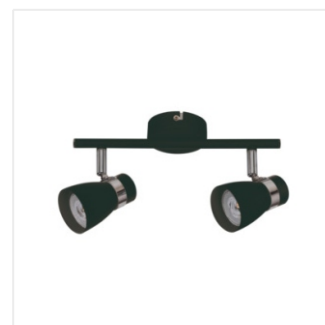

ENALI

Přisazené svítidlo
Prisadené svietidlo

[V] 220-240 AC	[Hz] 50/60	 JDR	 GU10		IP 20	
 5÷25		 310	 90		 1-2,5	 0,5m

Model	Power	Max Wattage	Color
28760	ENALI EL-10 W	max 35	bílá / biela
28761	ENALI EL-10 B	max 35	černá / čierna
28762	ENALI EL-2I W	2 x max 35	bílá / biela
28763	ENALI EL-2I B	2 x max 35	černá / čierna
28764	ENALI EL-3O W	3 x max 35	bílá / biela
28765	ENALI EL-3O B	3 x max 35	černá / čierna
28766	ENALI EL-3I W	3 x max 35	bílá / biela
28767	ENALI EL-3I B	3 x max 35	černá / čierna
28768	ENALI EL-4I W	4 x max 35	bílá / biela
28769	ENALI EL-4I B	4 x max 35	černá / čierna

- Těleso svítidla: ocel / Teleso svietidla: ocel'
- Stínidlo: ocel / Tienidlo: ocel'

ENALI

Přisazené svítidlo
Prisadené svietidlo

ENALI EL-10 W

ENALI EL-10 B

ENALI EL-21 W

ENALI EL-21 B

ENALI EL-30 W

ENALI EL-30 B

ENALI EL-31 W

ENALI EL-31 B

ENALI

Přisazené svítidlo
Prisadené svietidlo

ENALI EL-4I W

ENALI EL-4I B

ENALI EL-10