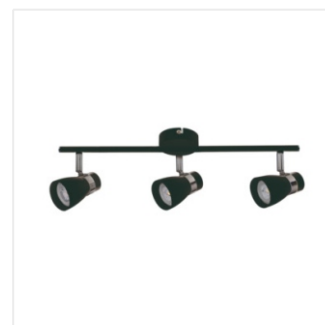

ENALI

Přisazené svítidlo
Prisadené svietidlo

[V] 220-240 AC	[Hz] 50/60	 JDR	 GU10		IP 20	
 5÷25		 310	 90		 1-2,5	 0,5m

Model	Power	Max Wattage	Color
28760	ENALI EL-10 W	max 35	bílá / biela
28761	ENALI EL-10 B	max 35	černá / čierna
28762	ENALI EL-2I W	2 x max 35	bílá / biela
28763	ENALI EL-2I B	2 x max 35	černá / čierna
28764	ENALI EL-3O W	3 x max 35	bílá / biela
28765	ENALI EL-3O B	3 x max 35	černá / čierna
28766	ENALI EL-3I W	3 x max 35	bílá / biela
28767	ENALI EL-3I B	3 x max 35	černá / čierna
28768	ENALI EL-4I W	4 x max 35	bílá / biela
28769	ENALI EL-4I B	4 x max 35	černá / čierna

- Těleso svítidla: ocel / Teleso svietidla: ocel'
- Stínidlo: ocel / Tienidlo: ocel'

ENALI

Přisazené svítidlo
Prisadené svietidlo

ENALI EL-10 W

ENALI EL-10 B

ENALI EL-21 W

ENALI EL-21 B

ENALI EL-30 W

ENALI EL-30 B

ENALI EL-31 W

ENALI EL-31 B

ENALI

Přisazené svítidlo
Prisadené svietidlo

ENALI EL-4I W

ENALI EL-4I B

ENALI EL-10