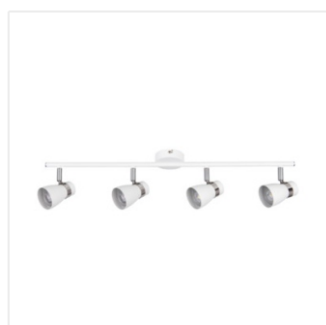

ENALI

Přisazené svítidlo
Prisadené svietidlo

[V] 220-240 AC	[Hz] 50/60	 JDR	 GU10		IP 20	
 5÷25		 310	 90		 1-2,5	 0,5m

Model	Power	Max Wattage	Color
28760	ENALI EL-10 W	max 35	bílá / biela
28761	ENALI EL-10 B	max 35	černá / čierna
28762	ENALI EL-2I W	2 x max 35	bílá / biela
28763	ENALI EL-2I B	2 x max 35	černá / čierna
28764	ENALI EL-3O W	3 x max 35	bílá / biela
28765	ENALI EL-3O B	3 x max 35	černá / čierna
28766	ENALI EL-3I W	3 x max 35	bílá / biela
28767	ENALI EL-3I B	3 x max 35	černá / čierna
28768	ENALI EL-4I W	4 x max 35	bílá / biela
28769	ENALI EL-4I B	4 x max 35	černá / čierna

- Těleso svítidla: ocel / Teleso svietidla: ocel'
- Stínidlo: ocel / Tienidlo: ocel'

ENALI

Přisazené svítidlo
Prisadené svietidlo

ENALI EL-10 W

ENALI EL-10 B

ENALI EL-21 W

ENALI EL-21 B

ENALI EL-30 W

ENALI EL-30 B

ENALI EL-31 W

ENALI EL-31 B

ENALI

Přisazené svítidlo
Prisadené svietidlo

ENALI EL-4I W

ENALI EL-4I B

ENALI EL-10