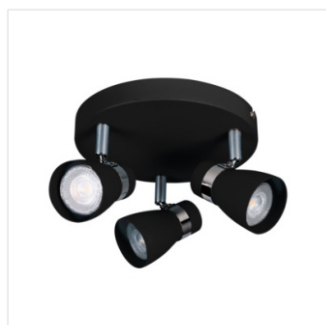

ENALI

Přisazené svítidlo
Prisadené svietidlo

[V] 220-240 AC	[Hz] 50/60	 JDR	 GU10		IP 20	
 5÷25		 310	 90		 1-2,5	 0,5m

Model	Power	Max Wattage	Color
28760	ENALI EL-10 W	max 35	bílá / biela
28761	ENALI EL-10 B	max 35	černá / čierna
28762	ENALI EL-2I W	2 x max 35	bílá / biela
28763	ENALI EL-2I B	2 x max 35	černá / čierna
28764	ENALI EL-3O W	3 x max 35	bílá / biela
28765	ENALI EL-3O B	3 x max 35	černá / čierna
28766	ENALI EL-3I W	3 x max 35	bílá / biela
28767	ENALI EL-3I B	3 x max 35	černá / čierna
28768	ENALI EL-4I W	4 x max 35	bílá / biela
28769	ENALI EL-4I B	4 x max 35	černá / čierna

- Těleso svítidla: ocel / Teleso svietidla: ocel'
- Stínidlo: ocel / Tienidlo: ocel'

ENALI

Přisazené svítidlo
Prisadené svietidlo

ENALI EL-10 W

ENALI EL-10 B

ENALI EL-21 W

ENALI EL-21 B

ENALI EL-30 W

ENALI EL-30 B

ENALI EL-31 W

ENALI EL-31 B

ENALI

Přisazené svítidlo
Prisadené svietidlo

ENALI EL-4I W

ENALI EL-4I B

ENALI EL-10